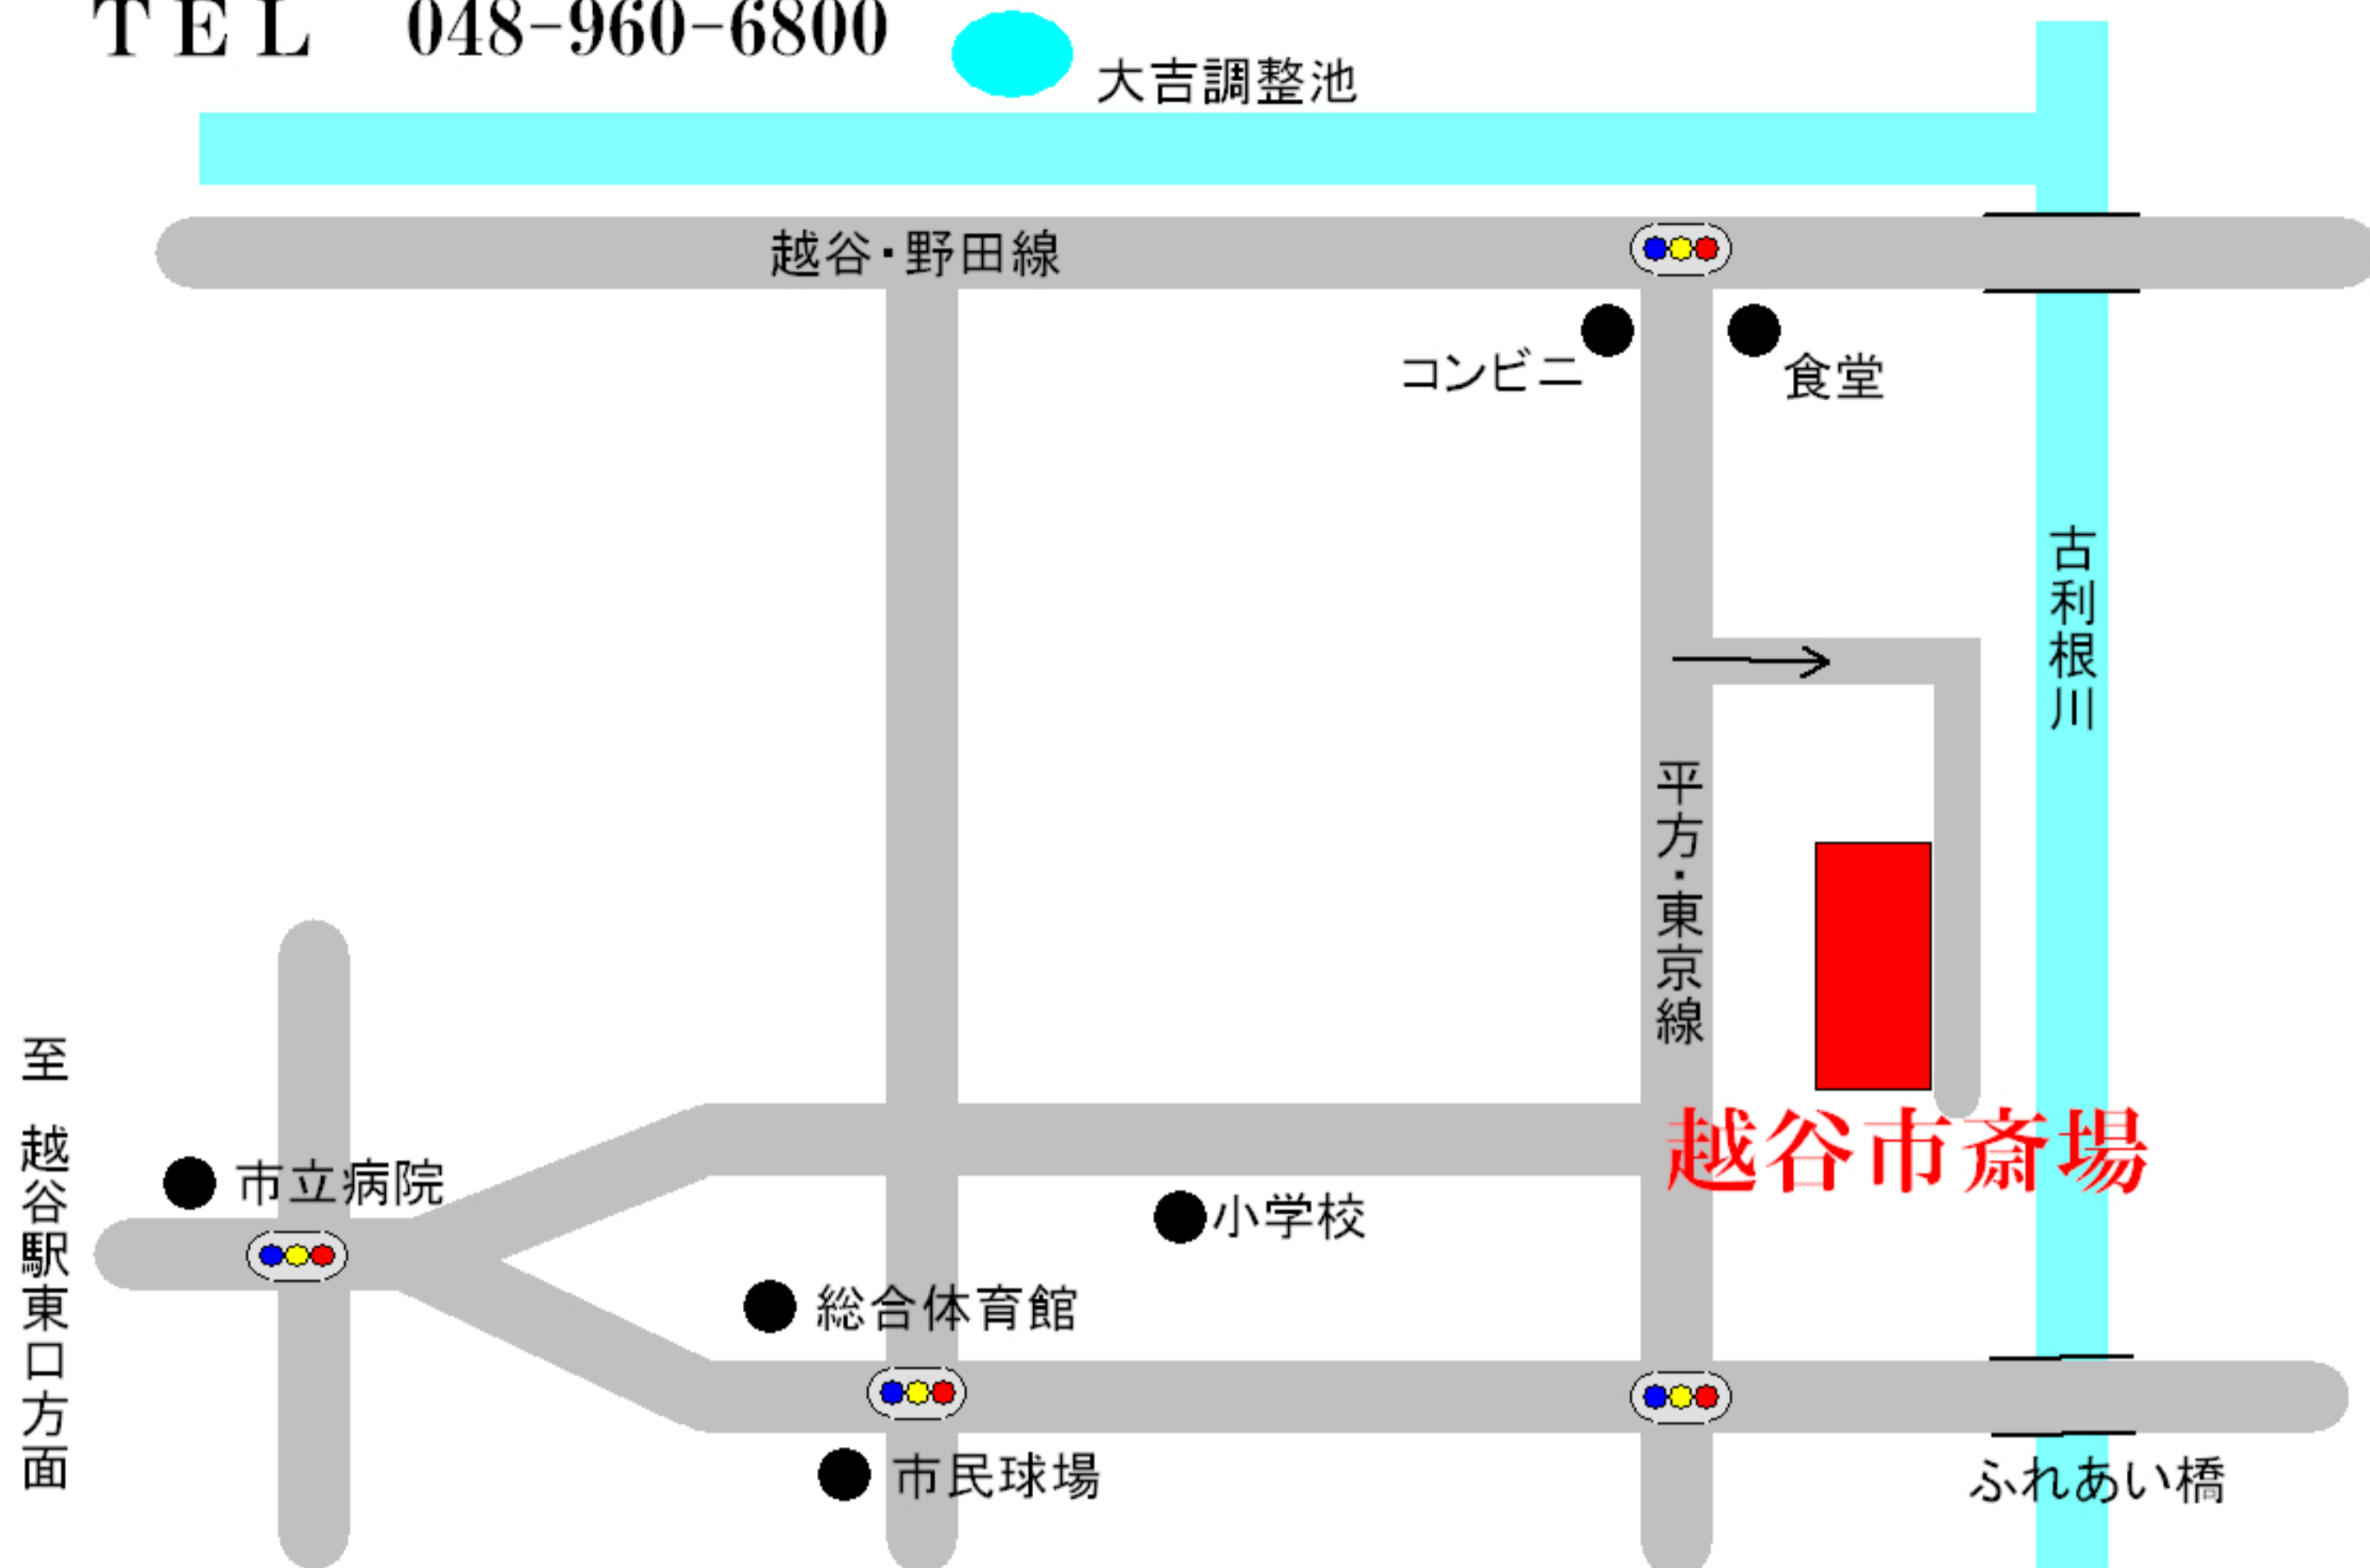

越谷市斎場

埼玉県越谷市大字増林3989番地1

TEL 048-960-6800

- JR武蔵野線 南越谷駅 南口（東武伊勢崎線新越谷駅東口）から
タローズバス「松伏ターミナル」行き「上一区」下車 徒歩15分
- 東武伊勢崎線 越谷駅東口からタクシー利用（約15分）
- JR武蔵野線 吉川駅からタクシー利用（約20分）